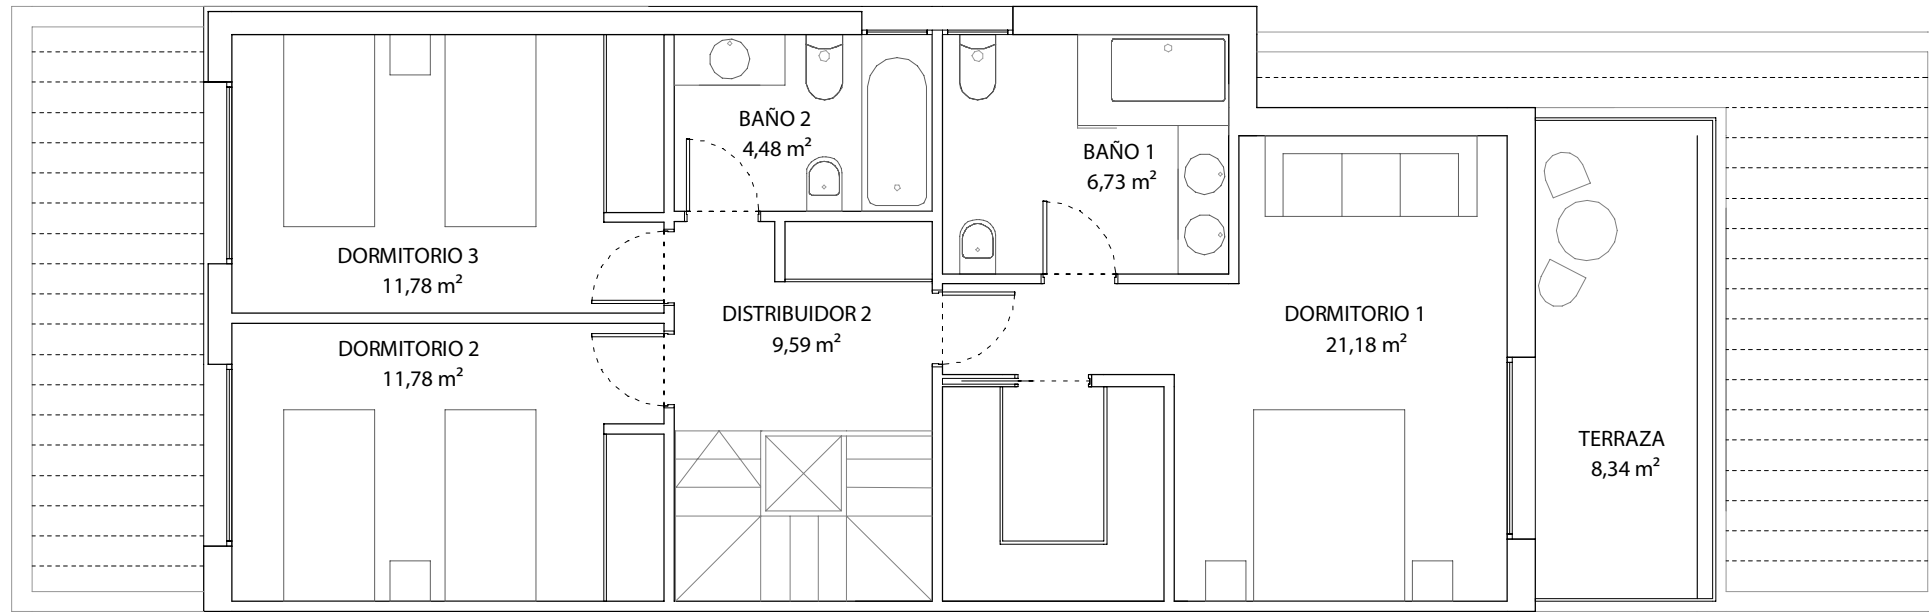

PLANTA ALTA

VIVIENDA TIPO	B
NÚMERO	
SUPERFICIE CONSTRUIDA	
VIVIENDA	167,57 m ²
SUPERFICIE LIBRE PARCELA	
USO PRIVATIVO	159,28 m ²

PLANTA BAJA