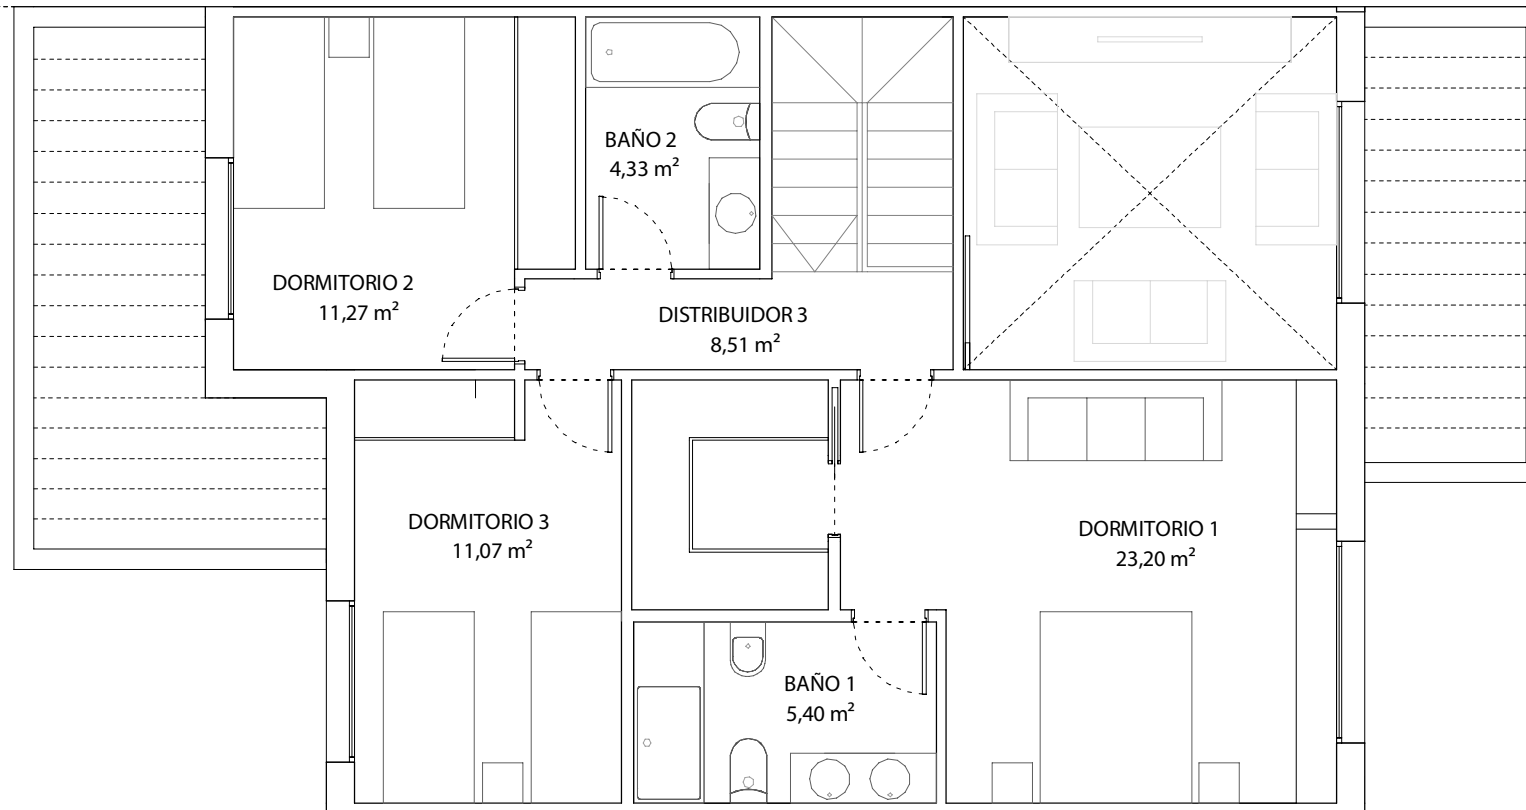

PLANTA ALTA

VIVIENDA TIPO	A
NÚMERO	
SUPERFICIE CONSTRUIDA	
VIVIENDA	156,60 m ²
SUPERFICIE LIBRE PARCELA	
USO PRIVATIVO	126,48 m ²

PLANTA BAJA