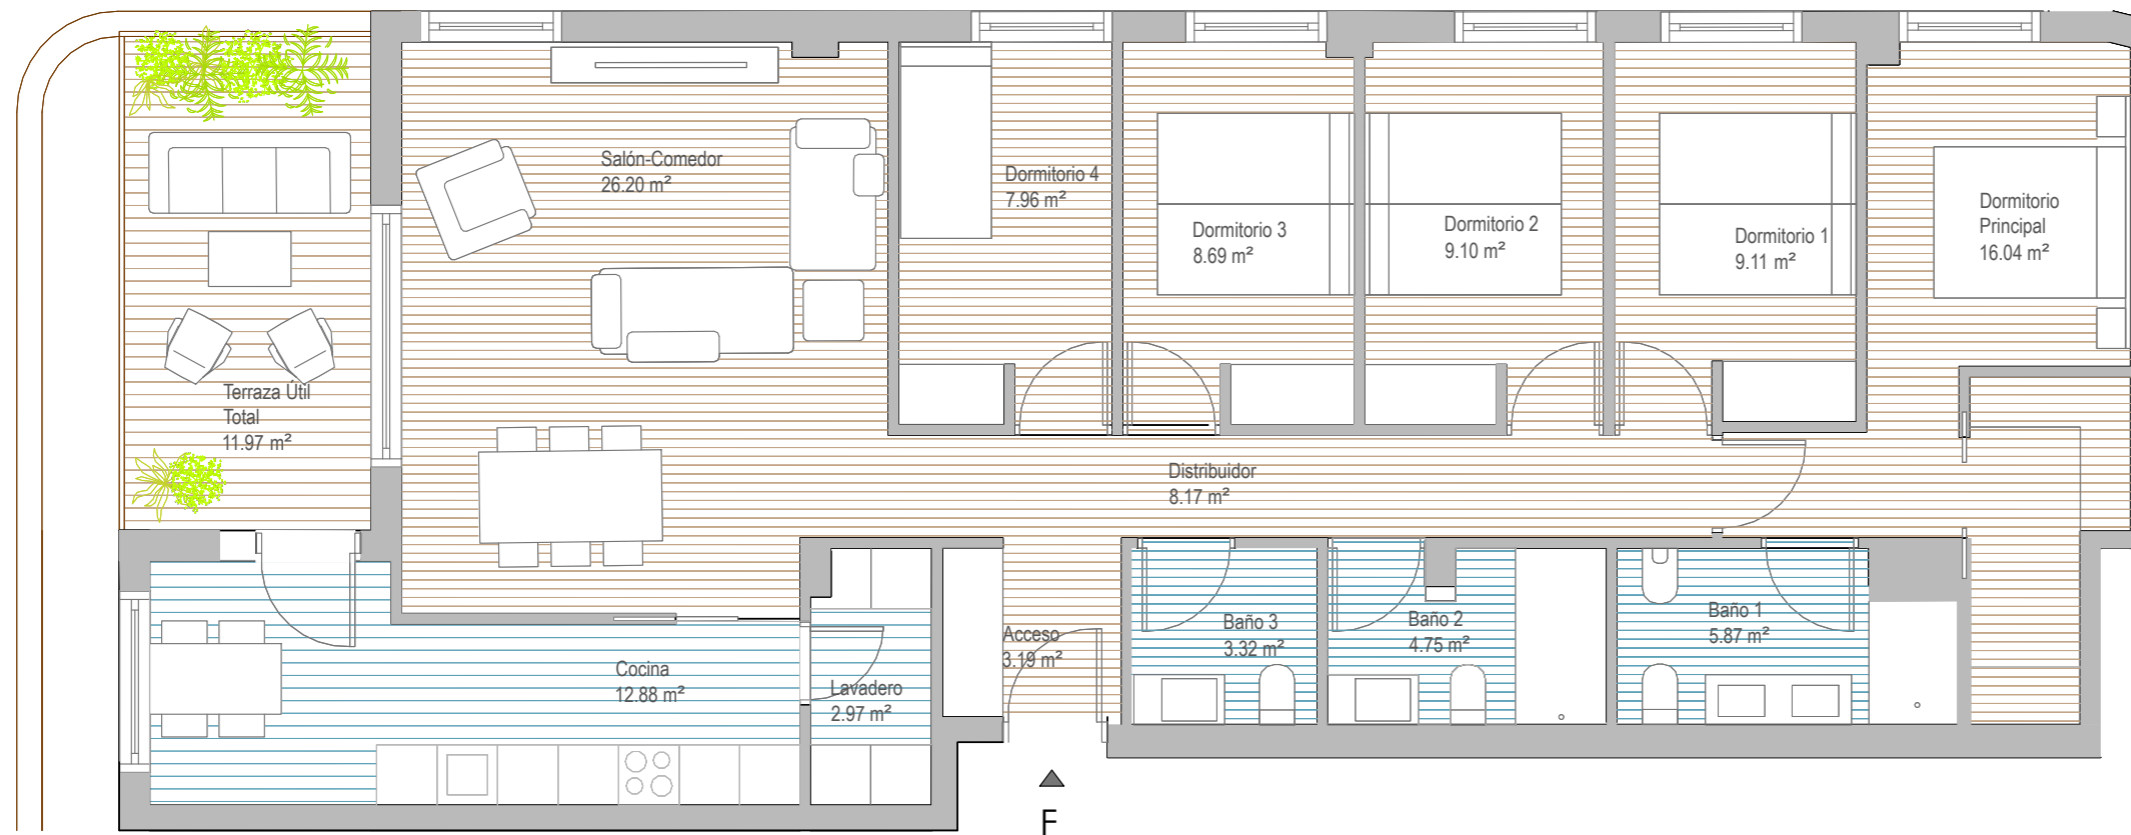

# Terrazas de Alfahuir

residencial

PLANTA 1\_VIVIENDA F

SC+ZC 177,64 m<sup>2</sup>

NOTA: Los datos aquí contenidos están sujetos a posibles modificaciones consecuencia de exigencias comerciales, jurídicas o técnicas. La marca y modelo concretos de cada producto se hacen constar a efectos orientativos, por lo que los productos mencionados podrán ser sustituidos por otros de calidad equivalente de concurrir exigencias comerciales (incluidas de distribución de productos), jurídicas o técnicas que así lo aconsejen.