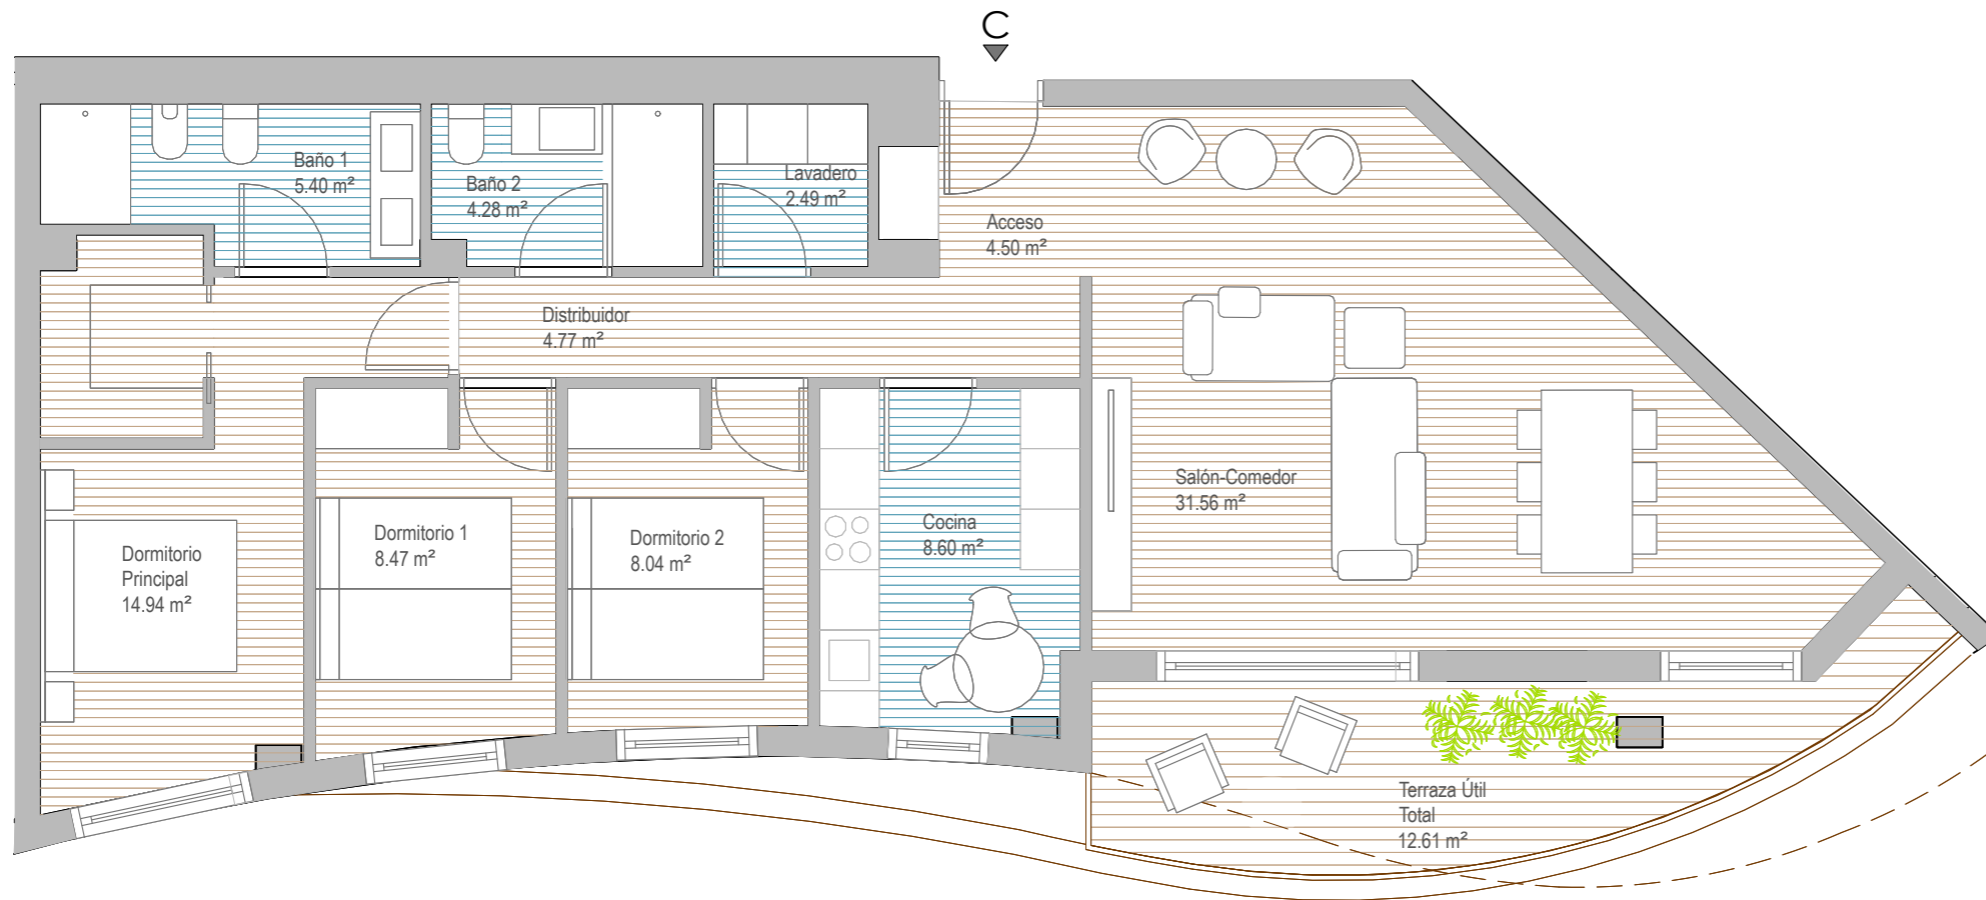

Terrazas de Alfahuir

residencial

PLANTA 1_VIVIENDA C

SC+ZC 144,58 m²

NOTA: Los datos aquí contenidos están sujetos a posibles modificaciones consecuencia de exigencias comerciales, jurídicas o técnicas. La marca y modelo concretos de cada producto se hacen constar a efectos orientativos, por lo que los productos mencionados podrán ser sustituidos por otros de calidad equivalente de concurrir exigencias comerciales (incluidas de distribución de productos), jurídicas o técnicas que así lo aconsejen.