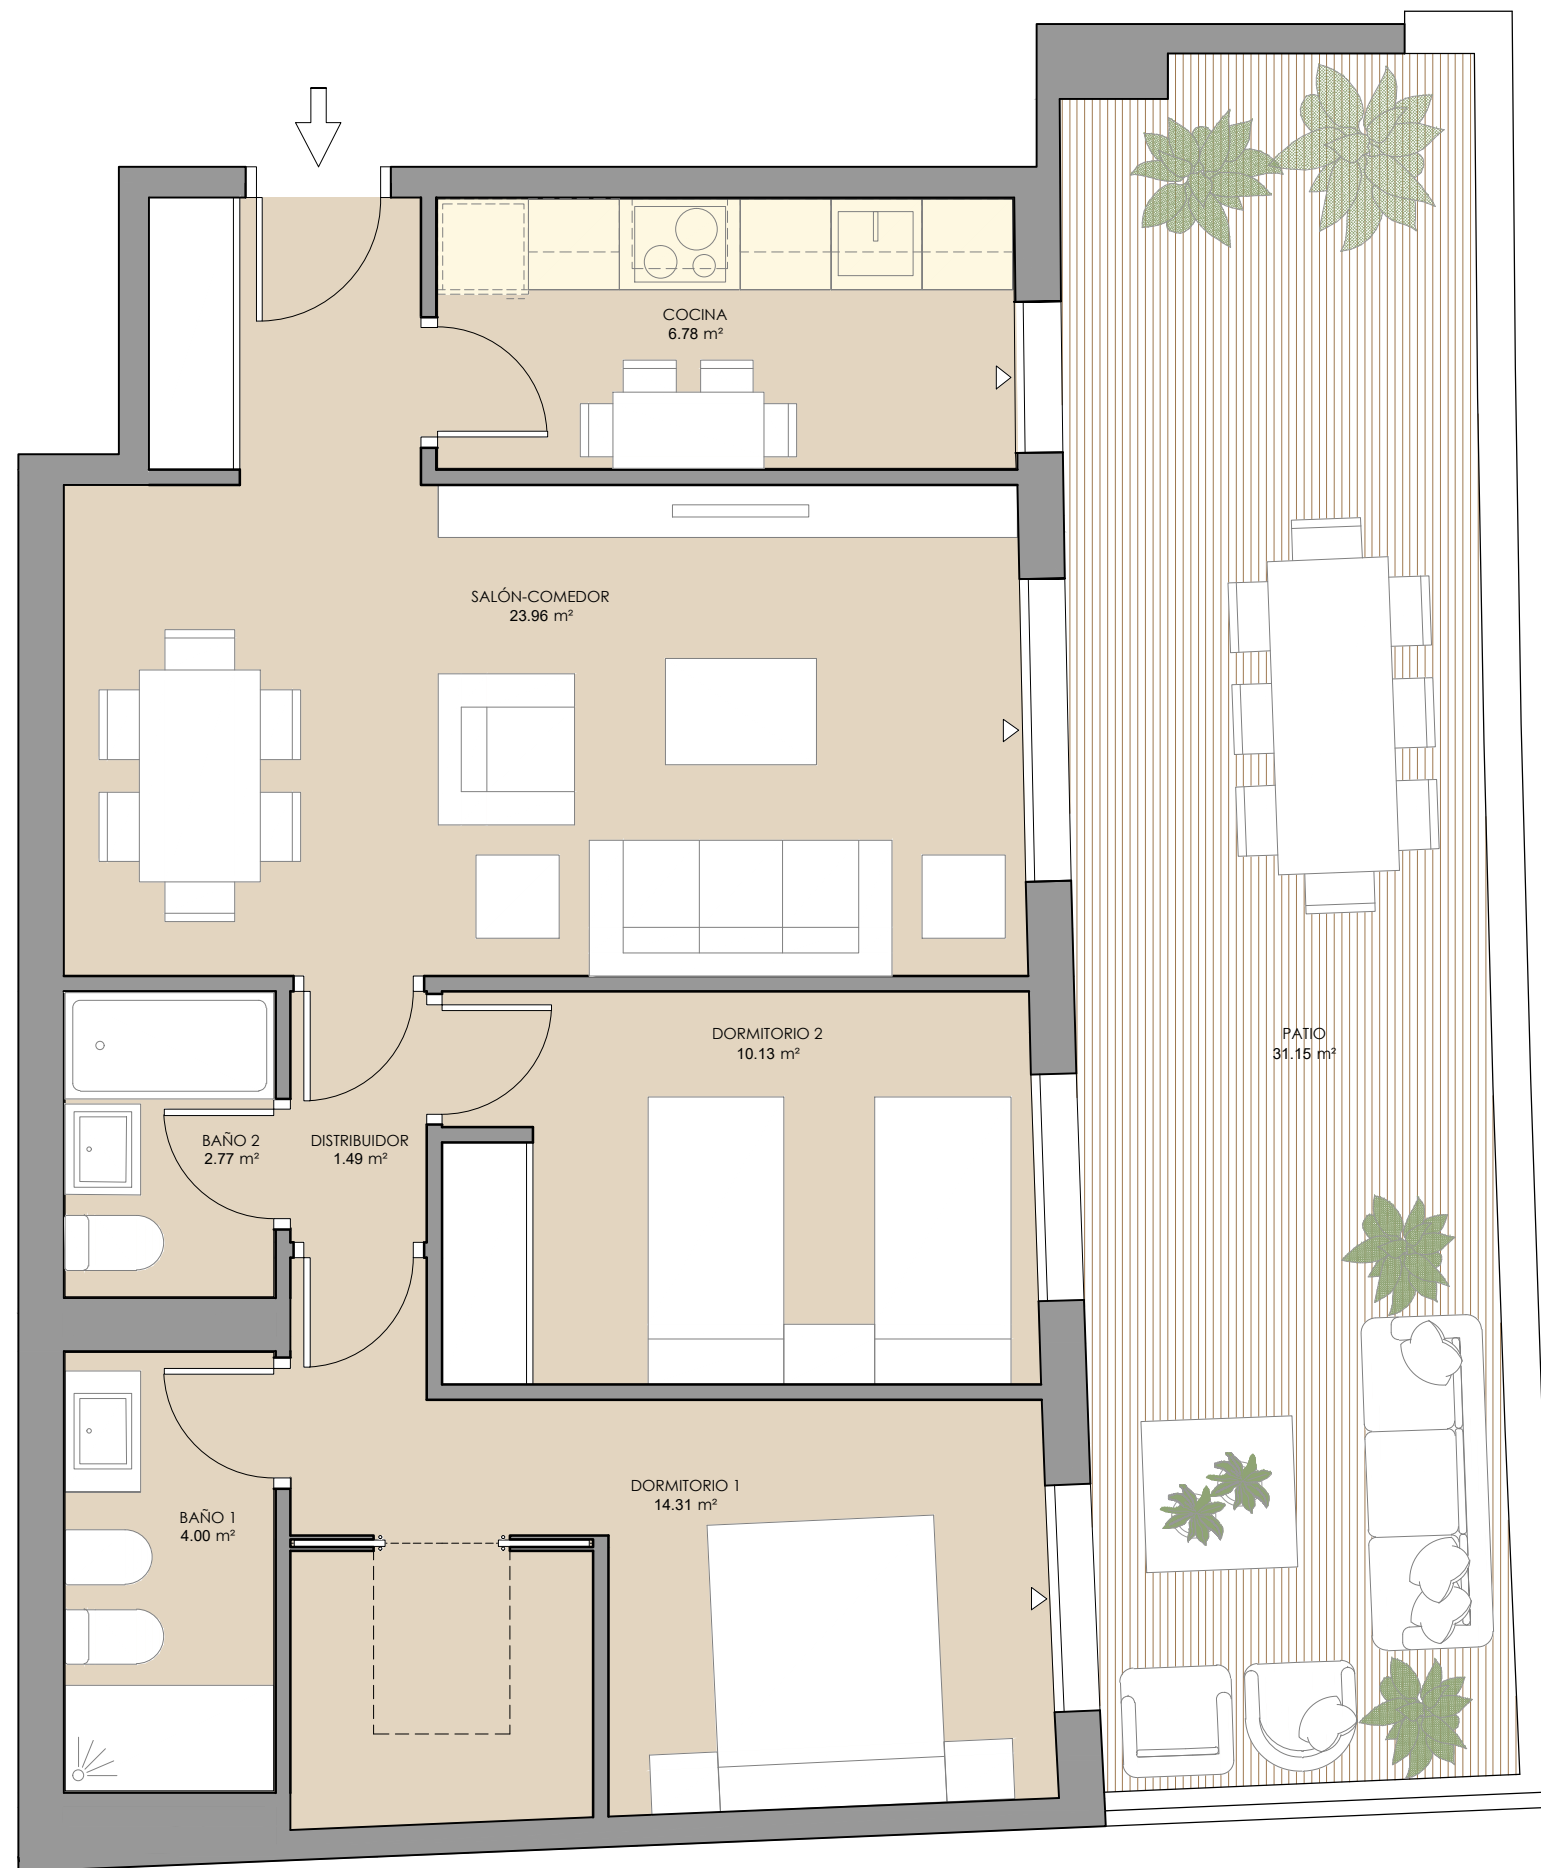

Residencial Juan de Austria

Leganes

P.P 5 "POZA DEL AGUA"
LEGANÉS (MADRID)

VIVIENDA TIPO: V2

PORTAL: 1 PLANTA: BAJA

SUP. CONSTRUIDA INCL. P.P Z.COMUNES: 80,36 m²
SUP. TOTAL PATIO: 34,67 m²

Enero 2023

NOTA: Plano orientativo, no constituye documento contractual; sujeto a modificaciones por exigencias técnicas, jurídicas o administrativas derivadas de la obtención de todos los permisos y licencias reglamentarios, así como por necesidades constructivas o de diseño derivadas de la Dirección de Obra. Las superficies útiles tienen carácter provisional hasta la obtención de la correspondiente Licencia de Obras. La jardinería, el mobiliario urbano y el amueblamiento es ficticio teniendo validez únicamente a efectos decorativos.